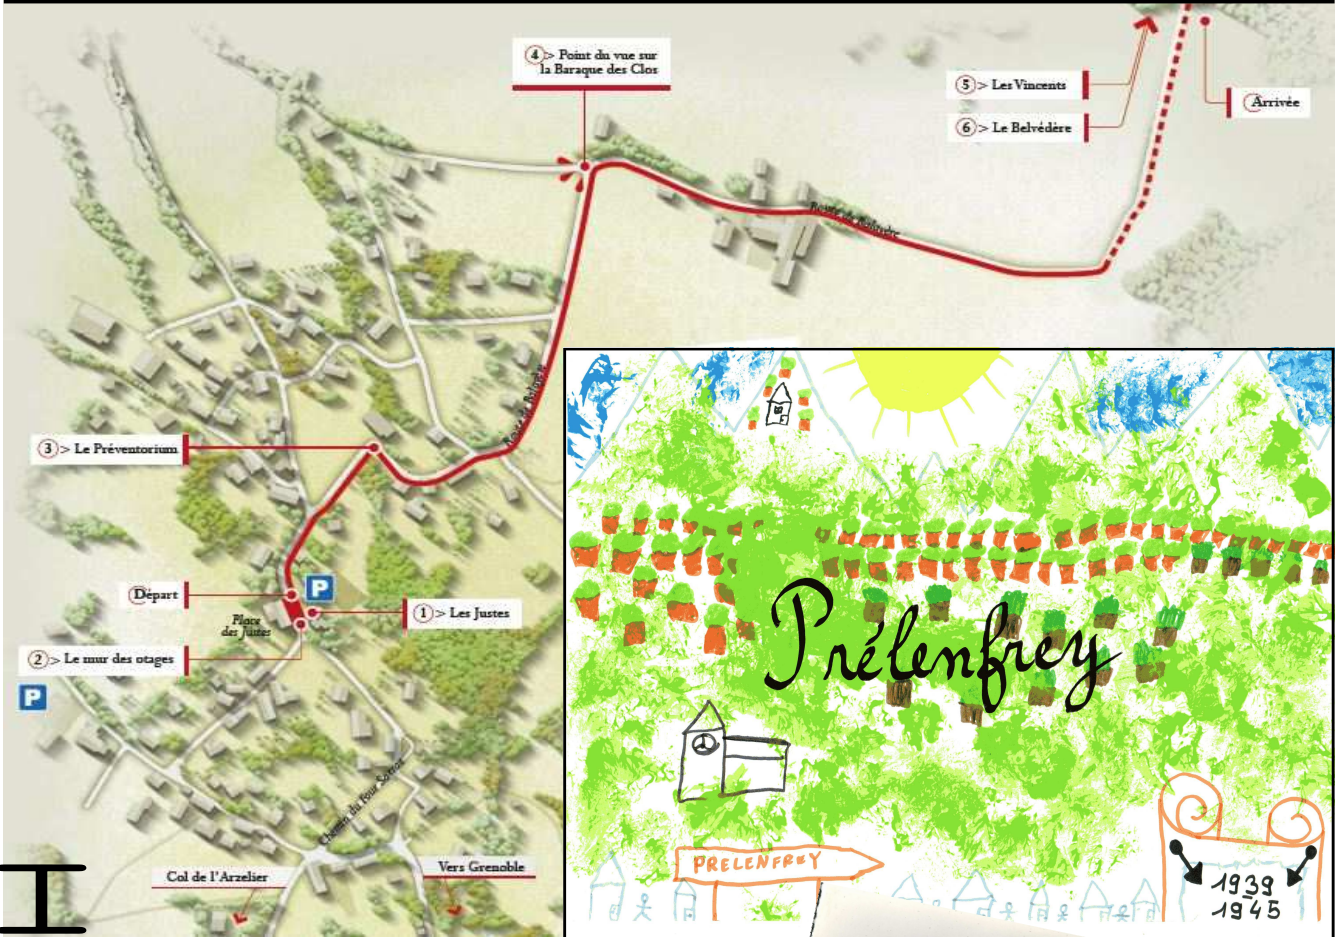

CHEMIN DE RÉSISTANCE ET DE MÉMOIRE

NON AVEC LE NAZI

Mardi 08 Mai 2018
11 H 15
Place des Justes
Prélénfrey

Durant l'inauguration, des commentaires seront proposés tout au long du chemin et vous pourrez découvrir une exposition dans la salle de la Maison du Parc.